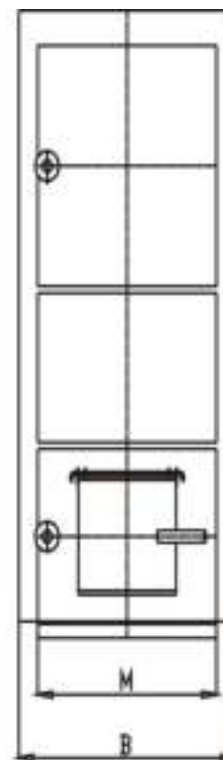

Hlavné rozmery:

ZEUS	25	30	35/40
Rozmer			
A	760	910	910
B	435	435	535
C	1050	1050	1050
D	120	120	120
E	985	985	985
F	600	600	600
G	130	130	130
H	900	900	900
K	70	70	70
L	217,5	217,5	267,5
M	380	380	480