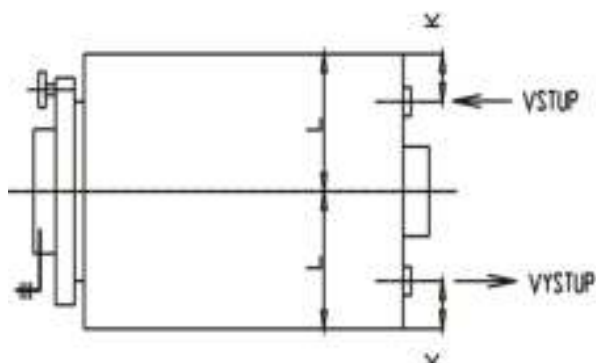

Hlavné rozmery:

ZEUS	25	30	35/40
Rozmer			
A	760	910	910
B	435	435	535
C	1050	1050	1050
D	120	120	120
E	985	985	985
F	600	600	600
G	130	130	130
H	900	900	900
K	70	70	70
L	217,5	217,5	267,5
M	380	380	480