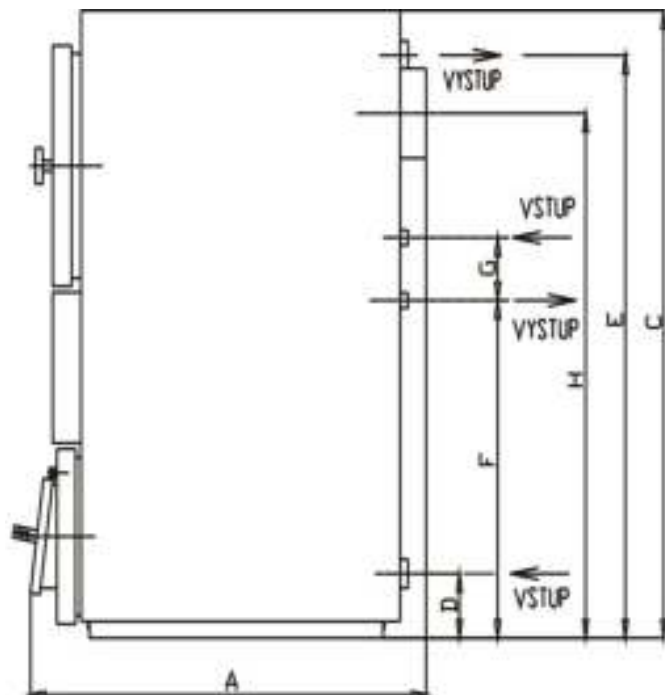

Hlavné rozmery:

ZEUS	25	30	35/40
Rozmer			
A	760	910	910
B	435	435	535
C	1050	1050	1050
D	120	120	120
E	985	985	985
F	600	600	600
G	130	130	130
H	900	900	900
K	70	70	70
L	217,5	217,5	267,5
M	380	380	480