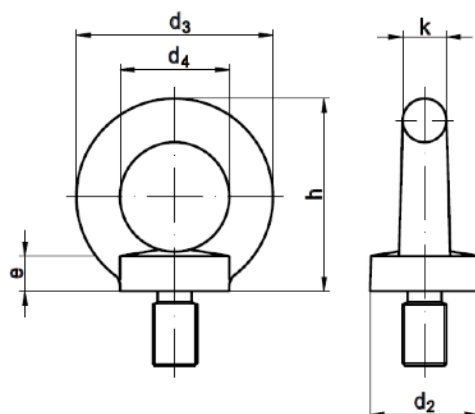

SKRUTKA ZÁVESNÁ

DIN: 580

STN: -

ISO: -

Rozmer	d_2	d_3	d_4	h	e	k
M6	20	36	20	36	6	8
M8	20	36	20	36	6	8
M 10	25	45	25	45	8	10
M 12	30	54	30	53	10	12
M 14	35	63	35	62	12	14
M 16	35	63	35	62	12	14
M 18	40	72	40	71	14	16
M 20	40	72	40	71	14	16
M 22	50	90	50	90	18	20
M 24	50	90	50	90	18	20
M 27	65	108	60	109	22	24
M 30	65	108	60	109	22	24
M 33	75	126	70	128	26	28
M 36	75	126	70	128	26	28
M 39	85	144	80	147	30	32
M 42	85	144	80	147	30	32
M 45	100	166	90	168	35	38
M 48	100	166	90	168	35	38
M 52	110	184	100	187	38	42
M 56	110	184	100	187	38	42
M 64	120	206	110	208	42	48