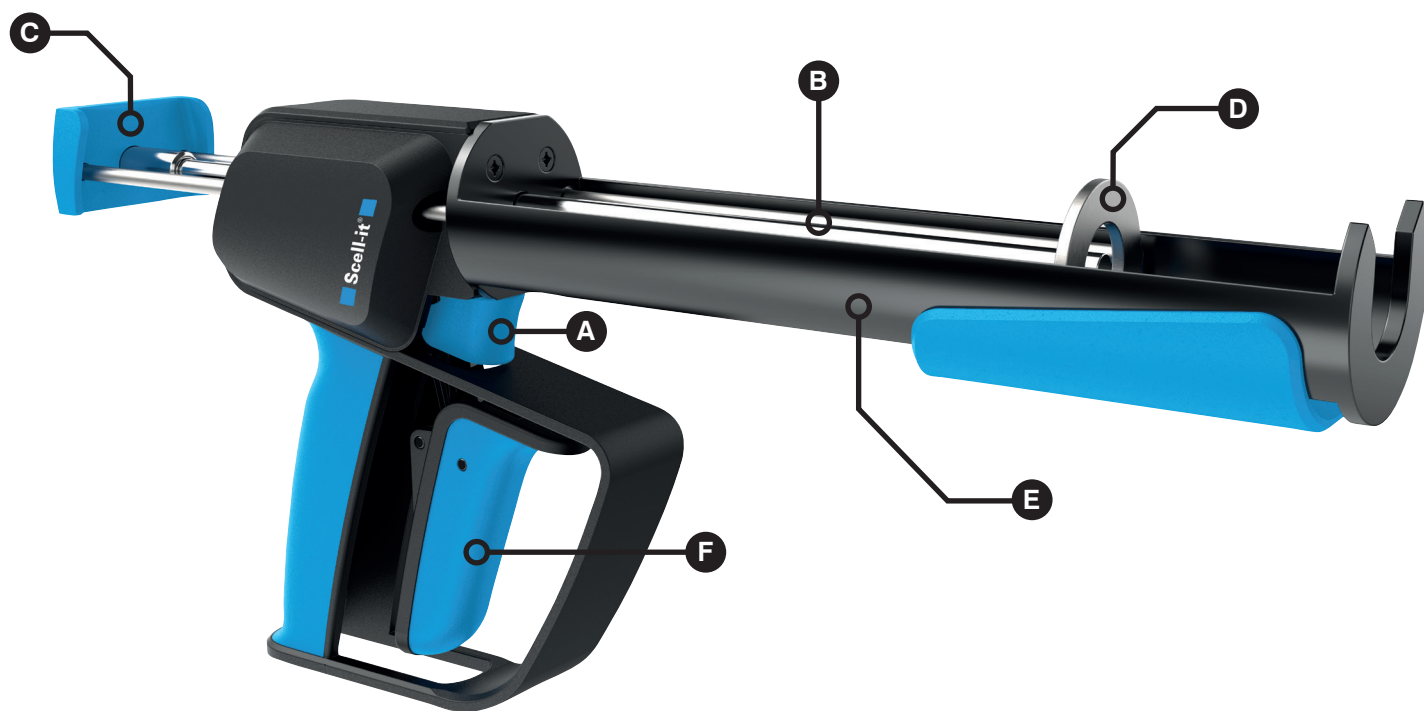

ERGONOMICKÁ VYTLAČOVACÍ PISTOLE

EASYPUSH

EASY
PUSH

VLASTNOSTI

- **Aplikace**
Pro vytlačování kazet vysoce viskózních produktů:
 - Chemické kotvy
 - Tuhá lepidla, MS polymer
 - Lepidla v kartridgích
- Převodový poměr = 1 : 20
- Vytlačovací síla: 200 kg / 2000 N získané rukou vyvinutou silou 10 kg
- Zdvih = 2,4 mm pro každé stisknutí rukojeti
- Rozměry = 370 x 175 mm
- Hmotnost = 1,05 kg

- Označení : EASYPUSH300-BC

Pro "foliové" i "koaxiální
(dvousložkové)" kartuše
Ø50mm

280ml - 310ml

150ml - 160ml

Kartonová
krabice

VÝHODY

ZNÁSOBENÁ SÍLA x20

10 kg tlaku vyvinutého rukou působí až 200 kg silou pro vytlačení/dávkování.

JEDNORUČNÍ OVLÁDÁNÍ

Snadné a rychlé odemknutí spouště pomocí ukazováčku, přičemž ruku držíte na rukojeti.

POHODLÍ A PŘESNOST

Pravidelnost průtoku a přesnost dávkování umožňují rovnoměrné rozdělení bez námahy.

ERGONOMIE

Paralelní posun rukojeti umožňuje vyvinout optimální sílu manuálně bez bolesti nebo únavy.

OCHRANA

Chranný oblouk kryje ruku.

POUŽITÍ

1. Pomocí uvolňovací spouště **A** ručně posuňte tlačný válec **B** dozadu pomocí táhla **C**
2. Umístěte otevřenou kazetu do kolébky **E**
3. Stisknutím rukojeti **F** posuňte tlačný válec **B** dokud se tlačný kotouč **D** nedotkne základny kazety
4. Stisknutím madla **F** vytlačte produkt z kazety
5. Chcete-li zastavit vytlačování produktu, zmáčkněte uvolňovací spoušť **A**