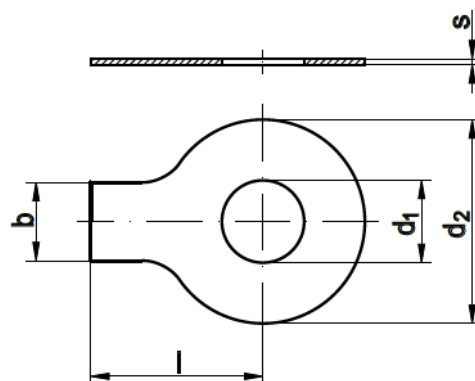

PODLOŽKA POISTNÁ S JAZÝČKOM

DIN: 93

STN: 021751

ISO: -

Rozmer	d ₂	b	l	s
3,2	12	4	13	0,38
4,3	14	5	14	0,38
4,3	14	5	14	0,38
5,3	17	6	16	0,5
6,4	19	7	18	0,5
8,4	22	8	20	0,75
10,5	26	10	22	0,75
13	30	12	28	1
15	33	12	28	1
17	36	15	32	1
19	40	18	36	1
21	42	18	36	1
23	50	20	42	1
25	50	20	42	1
28	58	23	48	1,6
31	63	26	52	1,6
34	68	28	56	1,6
37	75	30	60	1,6
40	82	32	64	1,6
43	88	35	70	1,6

Rozmer	d ₂	b	l	s
46	95	38	75	1,6
50	100	40	80	1,6
54	105	44	85	1,6

ZEMPLÍN