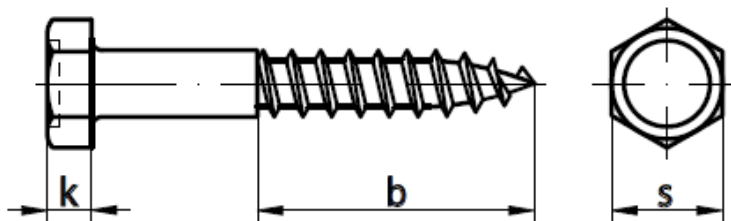

SKRUTKA DO DREVA SO ŠESTĚHRANNOU HLAVOU

DIN: 571

STN: 021810

ISO: -

Rozmer	b	k	s
5	> 0,6 l	3,5	8
6	> 0,6 l	4	10
7	> 0,6 l	5	12
8	> 0,6 l	5,5	13
10	> 0,6 l	7	17
12	> 0,6 l	8	19
16	> 0,6 l	10	24
20	> 0,6 l	13	30